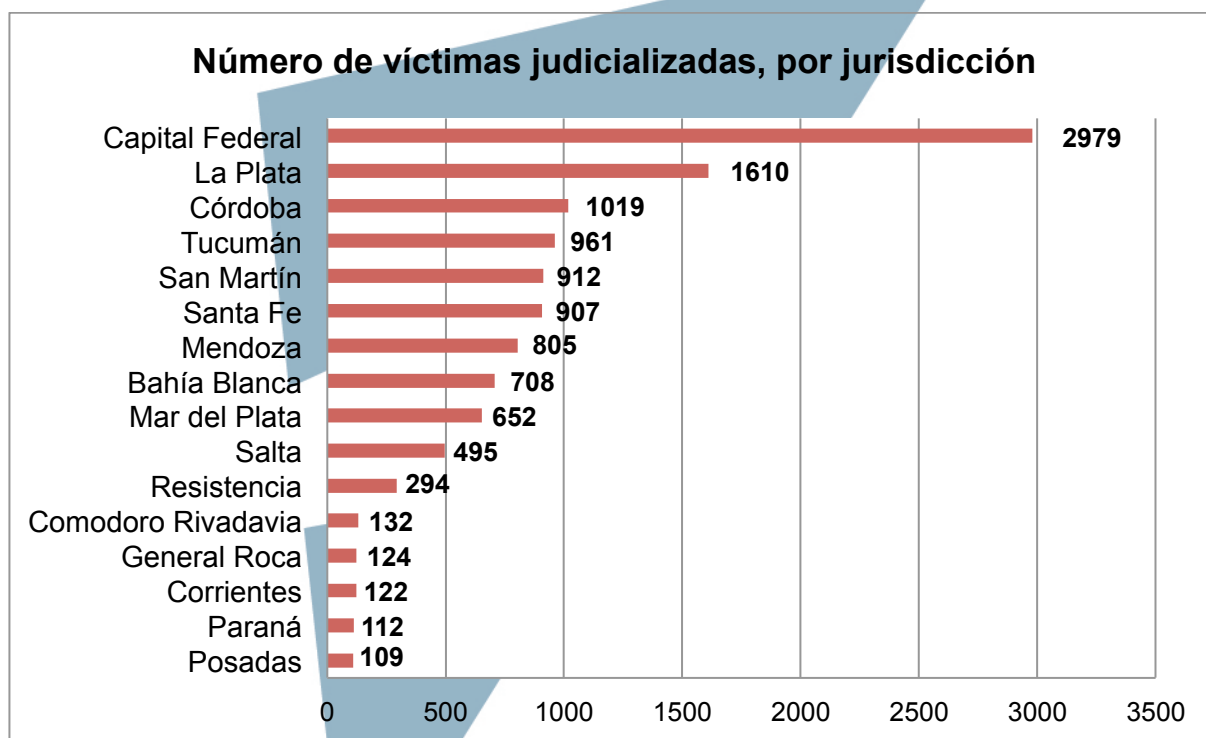

Detenidos según tipo de detención

Se registran **970** imputados detenidos. El gráfico siguiente desagrega la modalidad de detención.

Fuente: Procuraduría de Crímenes contra la Humanidad, según datos propios

VÍCTIMAS

Fuente: Procuraduría de Crímenes contra la Humanidad, según datos propios

FISCALES.*gov.ar*

Las noticias del Ministerio Público Fiscal