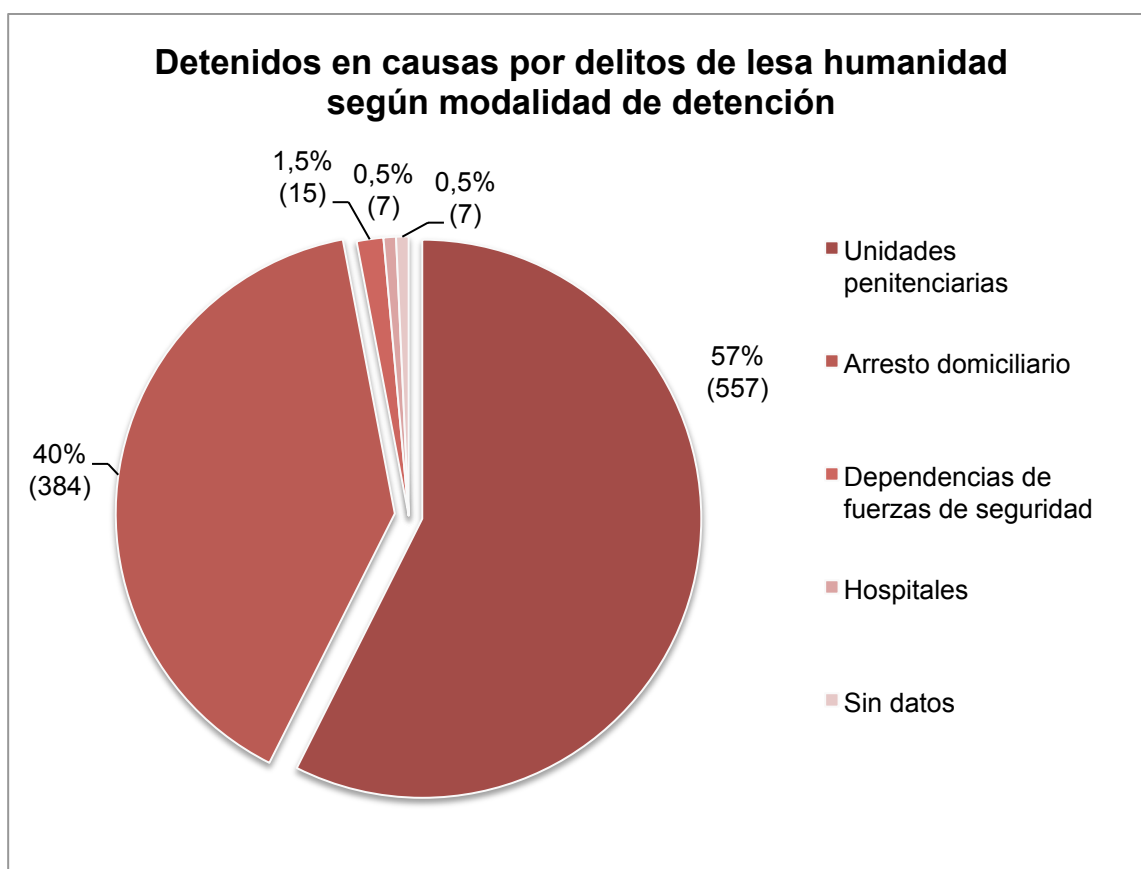

Detenidos según tipo de detención

Se registran **970** imputados detenidos. El gráfico siguiente desagrega la modalidad de detención.

Fuente: Procuraduría de Crímenes contra la Humanidad, según datos propios

VÍCTIMAS

Fuente: Procuraduría de Crímenes contra la Humanidad, según datos propios

FISCALES.*gov.ar*

Las noticias del Ministerio Público Fiscal