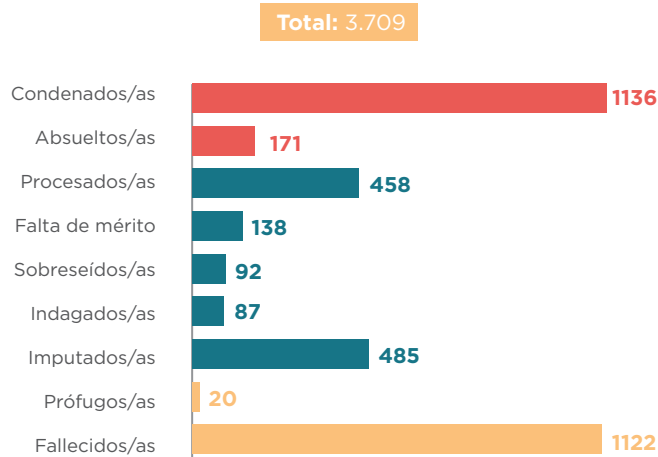

ESTADO ACTUAL DEL PROCESO DE JUZGAMIENTO DE CRÍMENES CONTRA LA HUMANIDAD

Causas por delitos de lesa humanidad según estado procesal.
Datos al 06 de junio de 2023.

Personas investigadas por delitos de lesa humanidad, según máxima situación procesal alcanzada.
Datos al 06 de junio de 2023.

Condición de las personas investigadas en causas penales por delitos de lesa humanidad.
Datos al 06 de junio de 2023.

Personas investigadas en causas por delitos de lesa humanidad que se encuentran detenidas o libres.
Periodización 2015-2023.

Personas detenidas según modalidad de arresto.
Periodización 2015-2023.