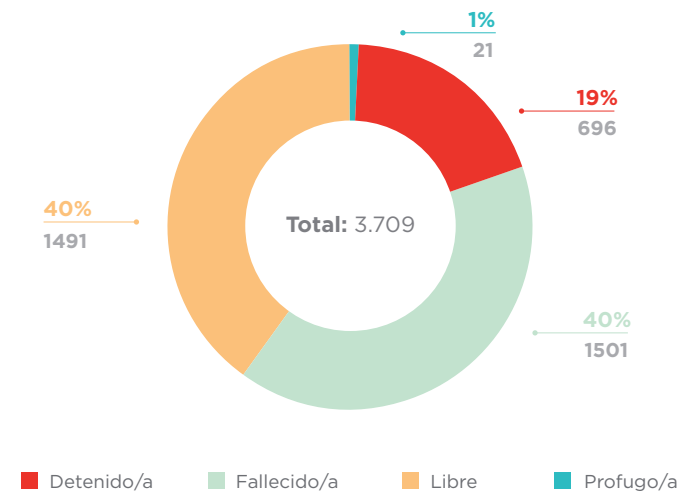

ESTADO ACTUAL DEL PROCESO DE JUZGAMIENTO DE CRÍMENES CONTRA LA HUMANIDAD

Causas por delitos de lesa humanidad según estado procesal.
Datos al 06 de junio de 2023.

Personas investigadas por delitos de lesa humanidad, según máxima situación procesal alcanzada.
Datos al 06 de junio de 2023.

Condición de las personas investigadas en causas penales por delitos de lesa humanidad.
Datos al 06 de junio de 2023.

Personas investigadas en causas por delitos de lesa humanidad que se encuentran detenidas o libres.
Periodización 2015-2023.

Personas detenidas según modalidad de arresto.
Periodización 2015-2023.