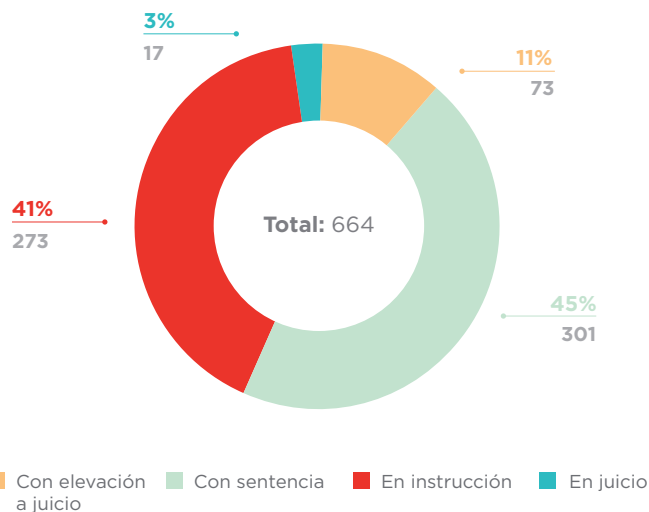

ESTADO ACTUAL DEL PROCESO DE JUZGAMIENTO DE CRÍMENES CONTRA LA HUMANIDAD

Causas por delitos de lesa humanidad según estado procesal.
Datos al 06 de junio de 2023.

Personas investigadas por delitos de lesa humanidad, según máxima situación procesal alcanzada.
Datos al 06 de junio de 2023.

Condición de las personas investigadas en causas penales por delitos de lesa humanidad.
Datos al 06 de junio de 2023.

Personas investigadas en causas por delitos de lesa humanidad que se encuentran detenidas o libres.
Periodización 2015-2023.