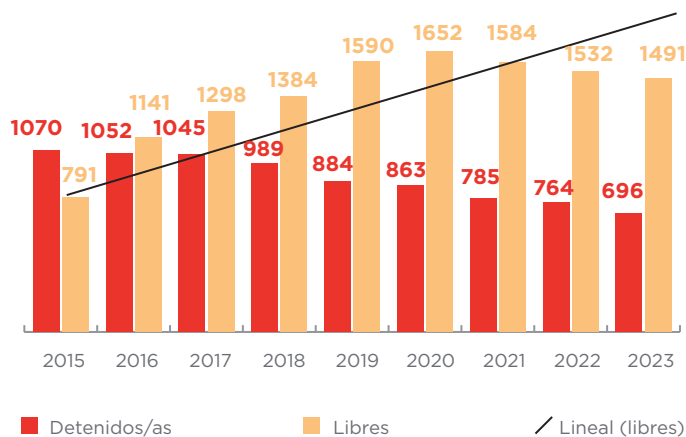

ESTADO ACTUAL DEL PROCESO DE JUZGAMIENTO DE CRÍMENES CONTRA LA HUMANIDAD

Causas por delitos de lesa humanidad según estado procesal.
Datos al 06 de junio de 2023.

Personas investigadas por delitos de lesa humanidad, según máxima situación procesal alcanzada.
Datos al 06 de junio de 2023.

Condición de las personas investigadas en causas penales por delitos de lesa humanidad.
Datos al 06 de junio de 2023.

Personas investigadas en causas por delitos de lesa humanidad que se encuentran detenidas o libres.
Periodización 2015-2023.

Personas detenidas según modalidad de arresto.
Periodización 2015-2023.